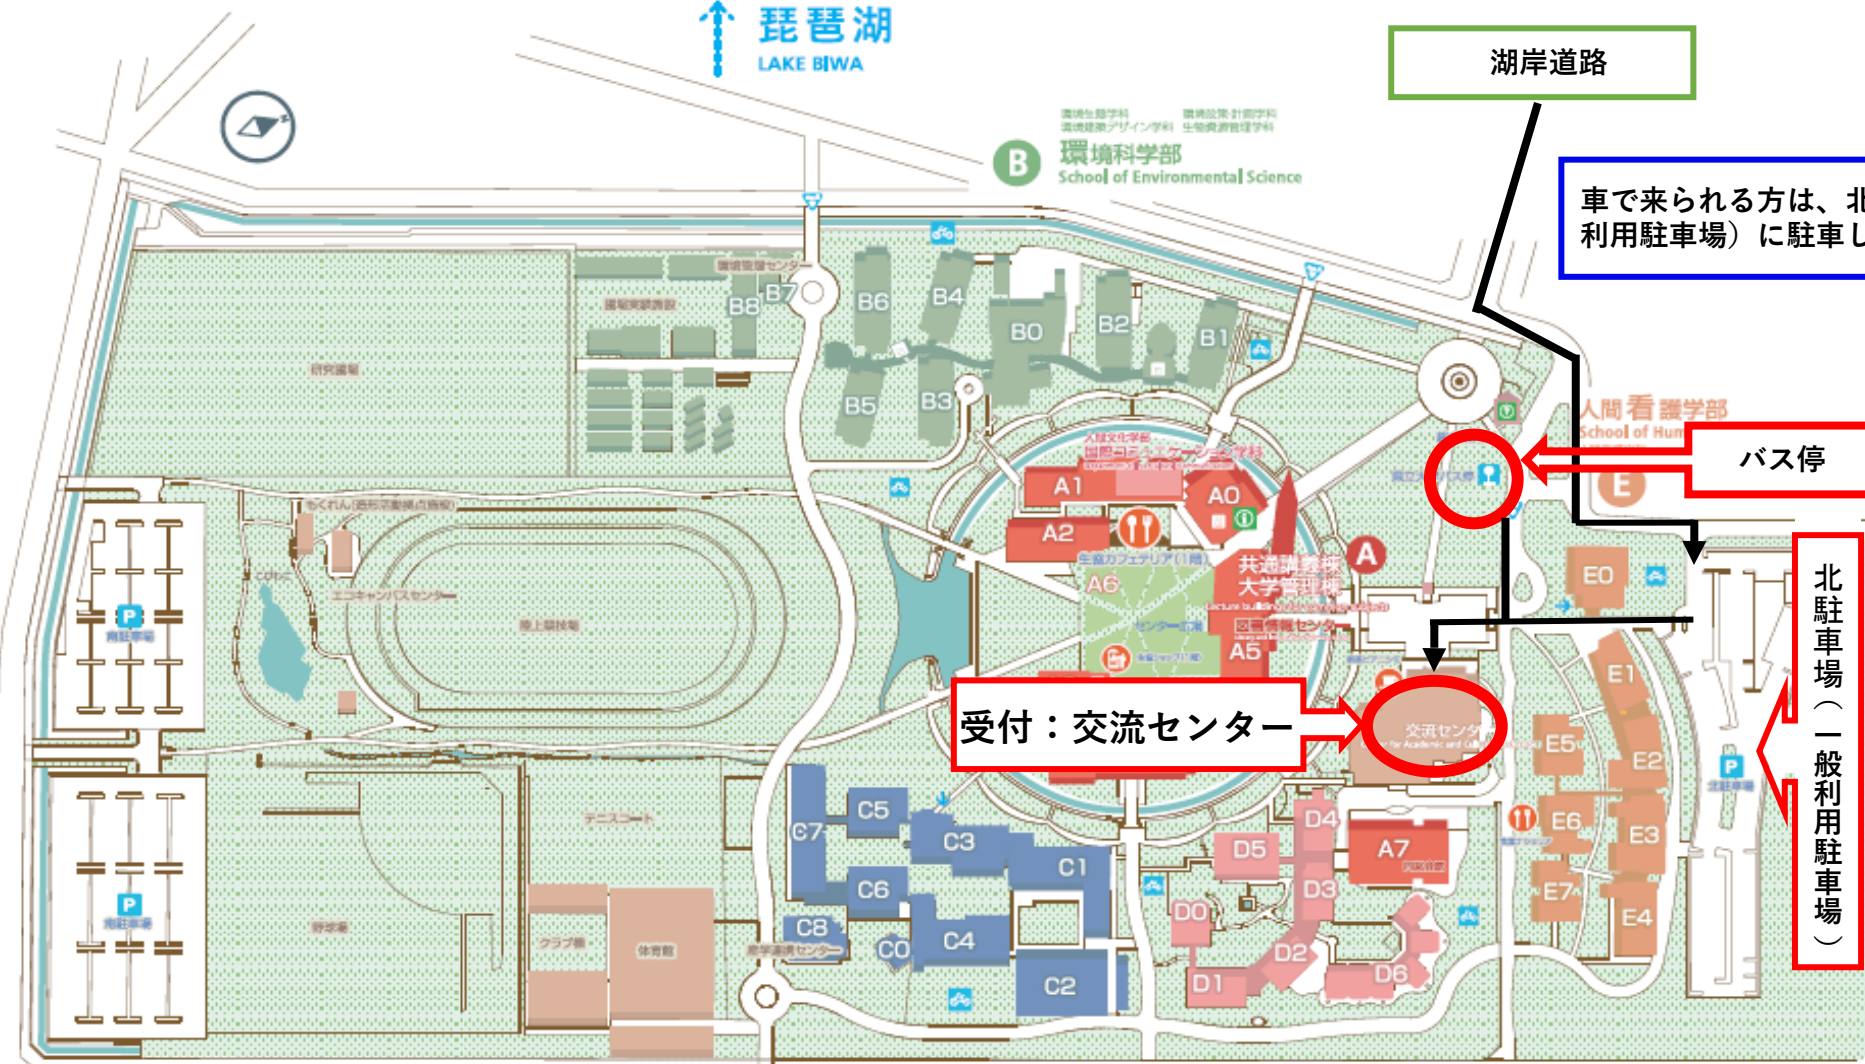

琵琶湖  
LAKE BIWA

B 環境科学部  
School of Environmental Science

湖岸道路

車で来られる方は、北駐車場（一般利用駐車場）に駐車してください。

人間看護学部  
School of Human Health Sciences  
バス停

受付：交流センター

北駐車場（一般利用駐車場）

C 工学部  
School of Engineering

D 人間文化学部  
School of Human Cultures

北駐車場  
南駐車場