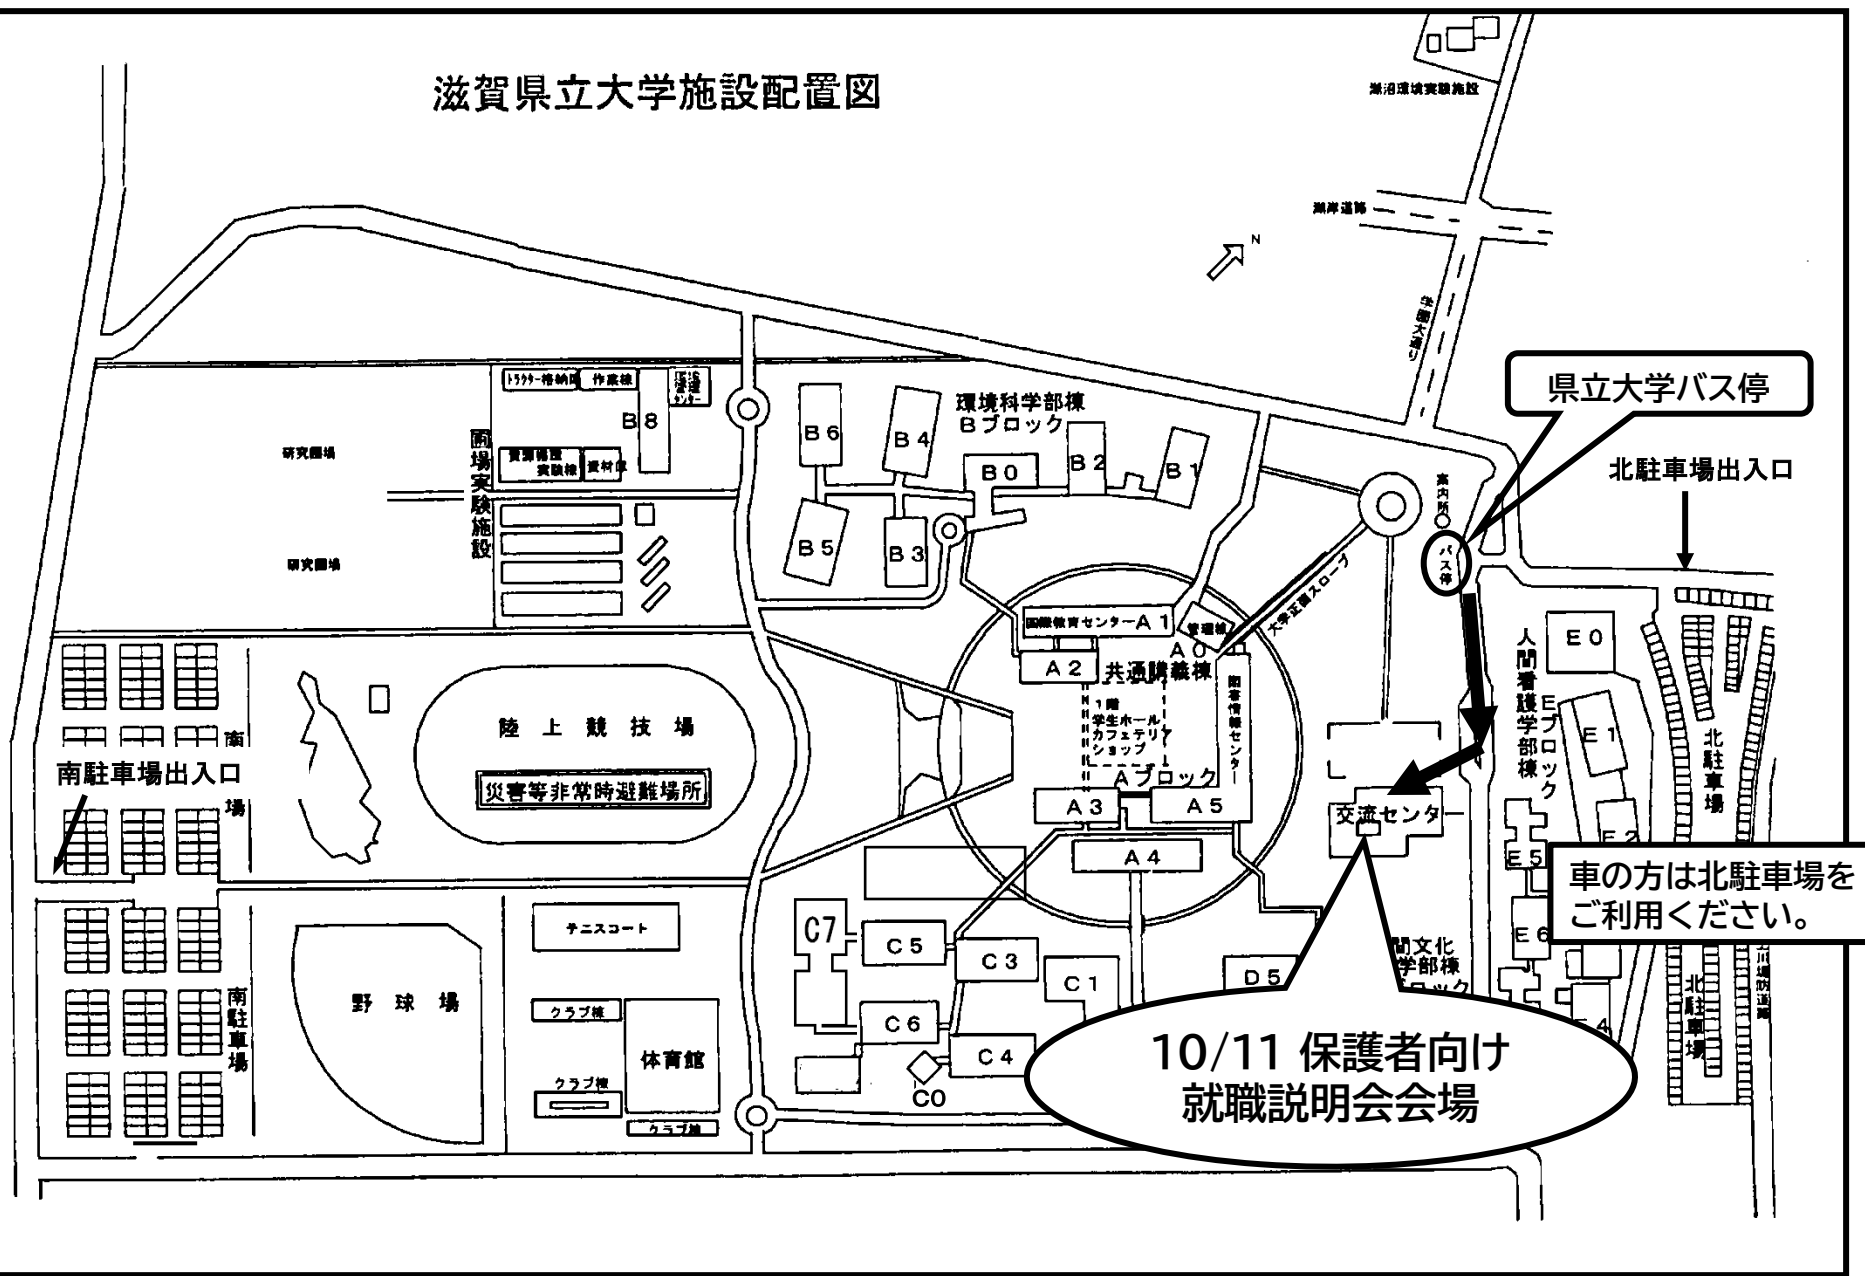

滋賀県立大学施設配置図

県立大学バス停

北駐車場出入口

車の方は北駐車場をご利用ください。

10/11 保護者向け
就職説明会会場