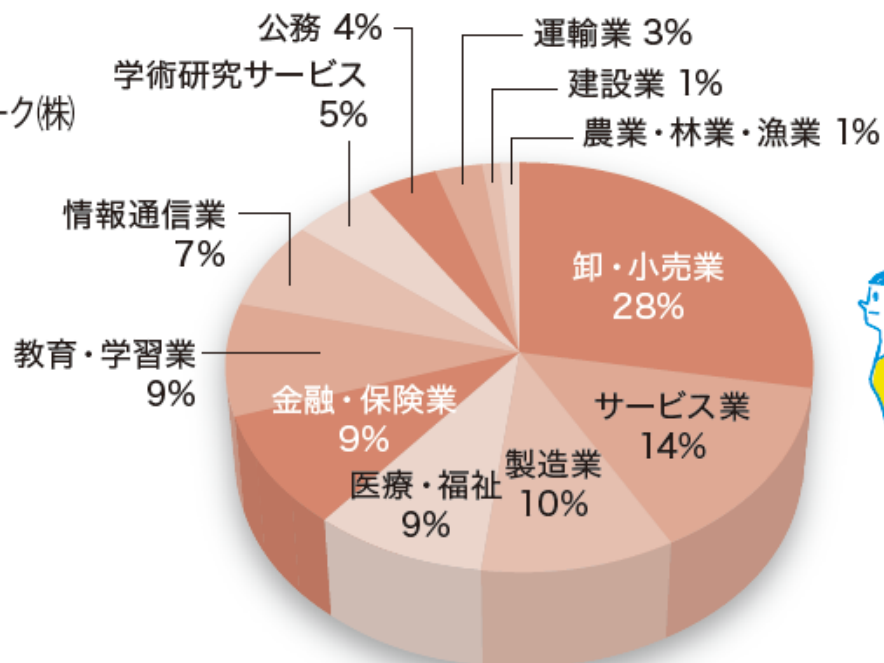

2013~2015年度卒業生の業種別就職状況