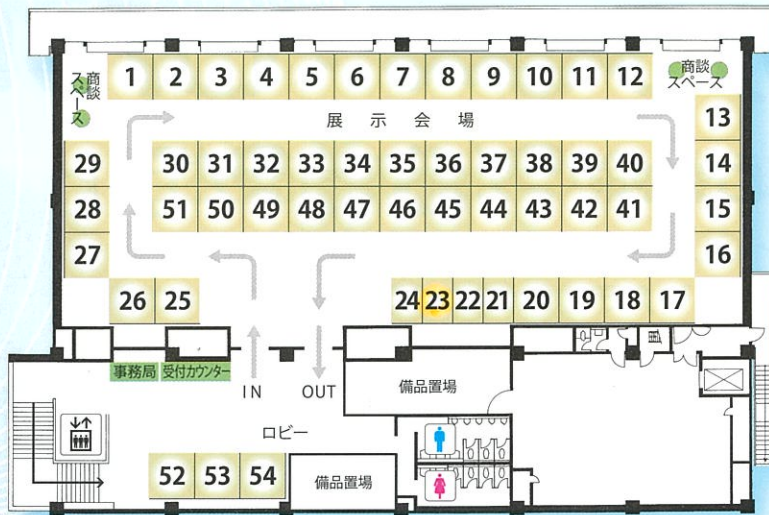

◆ **ところ** 彦根ビューホテル 〒522-0002 滋賀県彦根市松原町網代口1435-91
電話 0749-26-1111

主催 / 滋賀中央信用金庫 協賛 / 日本フルハップ

後援 / 近畿経済産業局、中小機構 近畿、
滋賀県、滋賀経済同友会、滋賀県中小企業家同友会、滋賀県中小企業団体中央会、
公益財団法人滋賀県産業支援プラザ、日本政策金融公庫、日本貿易振興機構(ジェトロ)滋賀貿易情報センター、
彦根商工会議所、近江八幡商工会議所、守山商工会議所、草津商工会議所、八日市商工会議所、大津商工会議所、
甲良町商工会、愛荘町商工会、稲枝商工会、豊郷町商工会、東近江市商工会、多賀町商工会、
安土町商工会、竜王町商工会、野洲市商工会、栗東市商工会、瀬田商工会

まっすぐ未来
滋賀中央信用金庫

滋賀県らしいさな企業応援月間
～地域で活躍する小規模企業をはじめとする中小企業を応援します！～

Floor map & Access

しがちゅうしんビジネスマッチングフェア 会場案内図

2F
★ 展示会場

1F

- ★ しがビジネスマッチング会 (旧称: バイヤーズサロン)
- ★ 商工会議所企画セミナー
- ★ アイデアコンテスト
- ★ オープンセミナー

臨時無料シャトルバスのご案内