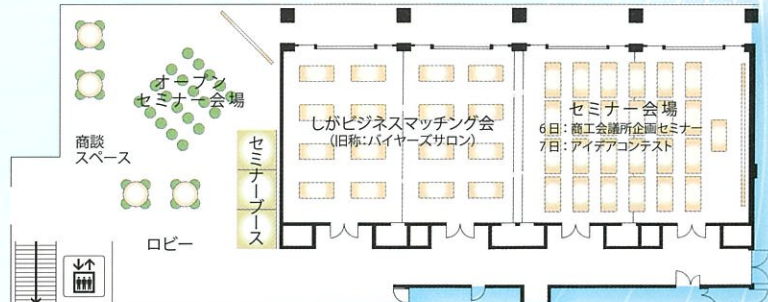

まっすぐ未来
滋賀中央信用金庫

滋賀県らしいさな企業応援月間
～地域で活躍する小規模企業をはじめとする中小企業を応援します！～

Floor map & Access

しがちゅうしんビジネスマッチングフェア 会場案内図

2F
★ 展示会場

1F

- ★ しがビジネスマッチング会 (旧称: バイヤーズサロン)
- ★ 商工会議所企画セミナー
- ★ アイデアコンテスト
- ★ オープンセミナー

臨時無料シャトルバスのご案内

JR彦根駅 (東口) 発	彦根ビューホテル 着	彦根ビューホテル 発	JR彦根駅 (東口) 着
8:50	9:10	11:30	11:50
9:20	9:40	12:00	12:20
9:30	9:50	12:30	12:50
10:00	10:20	13:30	13:50
10:30	10:50	14:00	14:20
11:00	11:20	14:30	14:50
12:00	12:20	15:00	15:20
13:00	13:20	16:00	16:20
13:30	13:50	16:30	16:50
14:00	14:20	17:00	17:20
14:30	14:50	17:30	17:50