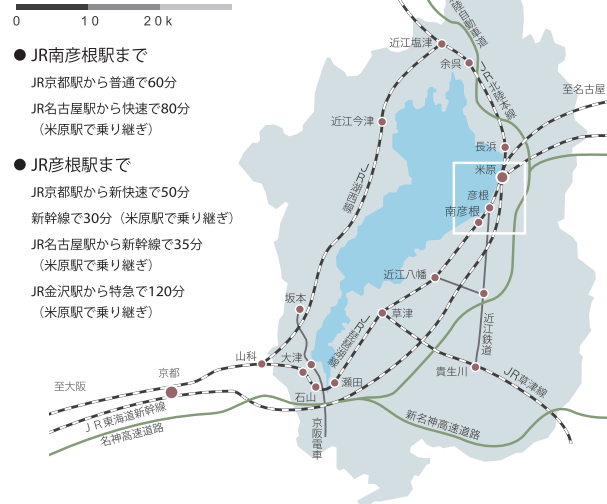

交通アクセス

大学周辺マップ

県大アプリのご紹介

「滋賀県立大学アプリ」は、受験生・大学訪問者向けに様々な機能を提供するスマートフォンアプリです。「学内施設の場所を知りたい」「学校の動画・資料を見たい」といったお声に応えるだけでなく、360度ヴァーチャル体験機能・イベント情報通知など様々なコンテンツを予定しています。

滋賀県立大学

〒522-8533 滋賀県彦根市八坂町2500
Tel.0749-28-8200 Fax.0749-28-8470
The University of Shiga Prefecture
2500 Hassaka-cho, Hikone City, Shiga Prefecture 522-8533 Japan
Tel.+81-749-28-8200 Fax.+81-749-28-8470
<http://www.usp.ac.jp/>