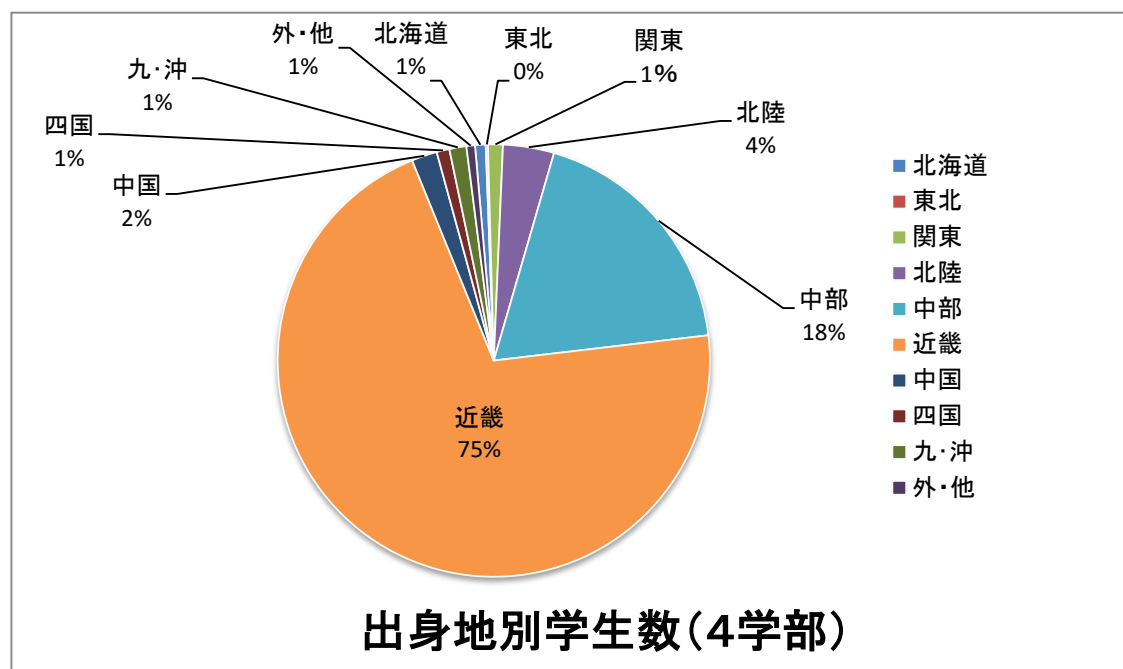

令和5年度入試 出身地別入学者数(4学部)

(令和5年4月10日現在)

	北海道	東北	関東	北陸	中部	近畿	中国	四国	九・沖	外・他	合計
環境科学部	3	0	3	3	33	140	4	1	4	0	191
工学部	1	0	2	5	19	121	1	1	0	3	153
人間文化学部	1	1	2	15	50	132	5	3	3	1	213
人間看護学部	0	0	0	1	15	51	2	1	1	0	71
合計	5	1	7	24	117	444	12	6	8	4	628

※表中の数字は出身高校所在地で計上。帰国生徒、私費外国人留学生、高卒検定等は外・他で計上。

近隣府県の内訳

府県	4学部
滋賀	198
京都	137
大阪	70
兵庫	21
奈良	13
和歌山	5
岐阜	44
愛知	41
三重	12
福井	8
小計	549
近隣府県/全体	= 87.4% (昨年90.9%)
滋賀県/全体	= 31.5% (昨年32.7%)